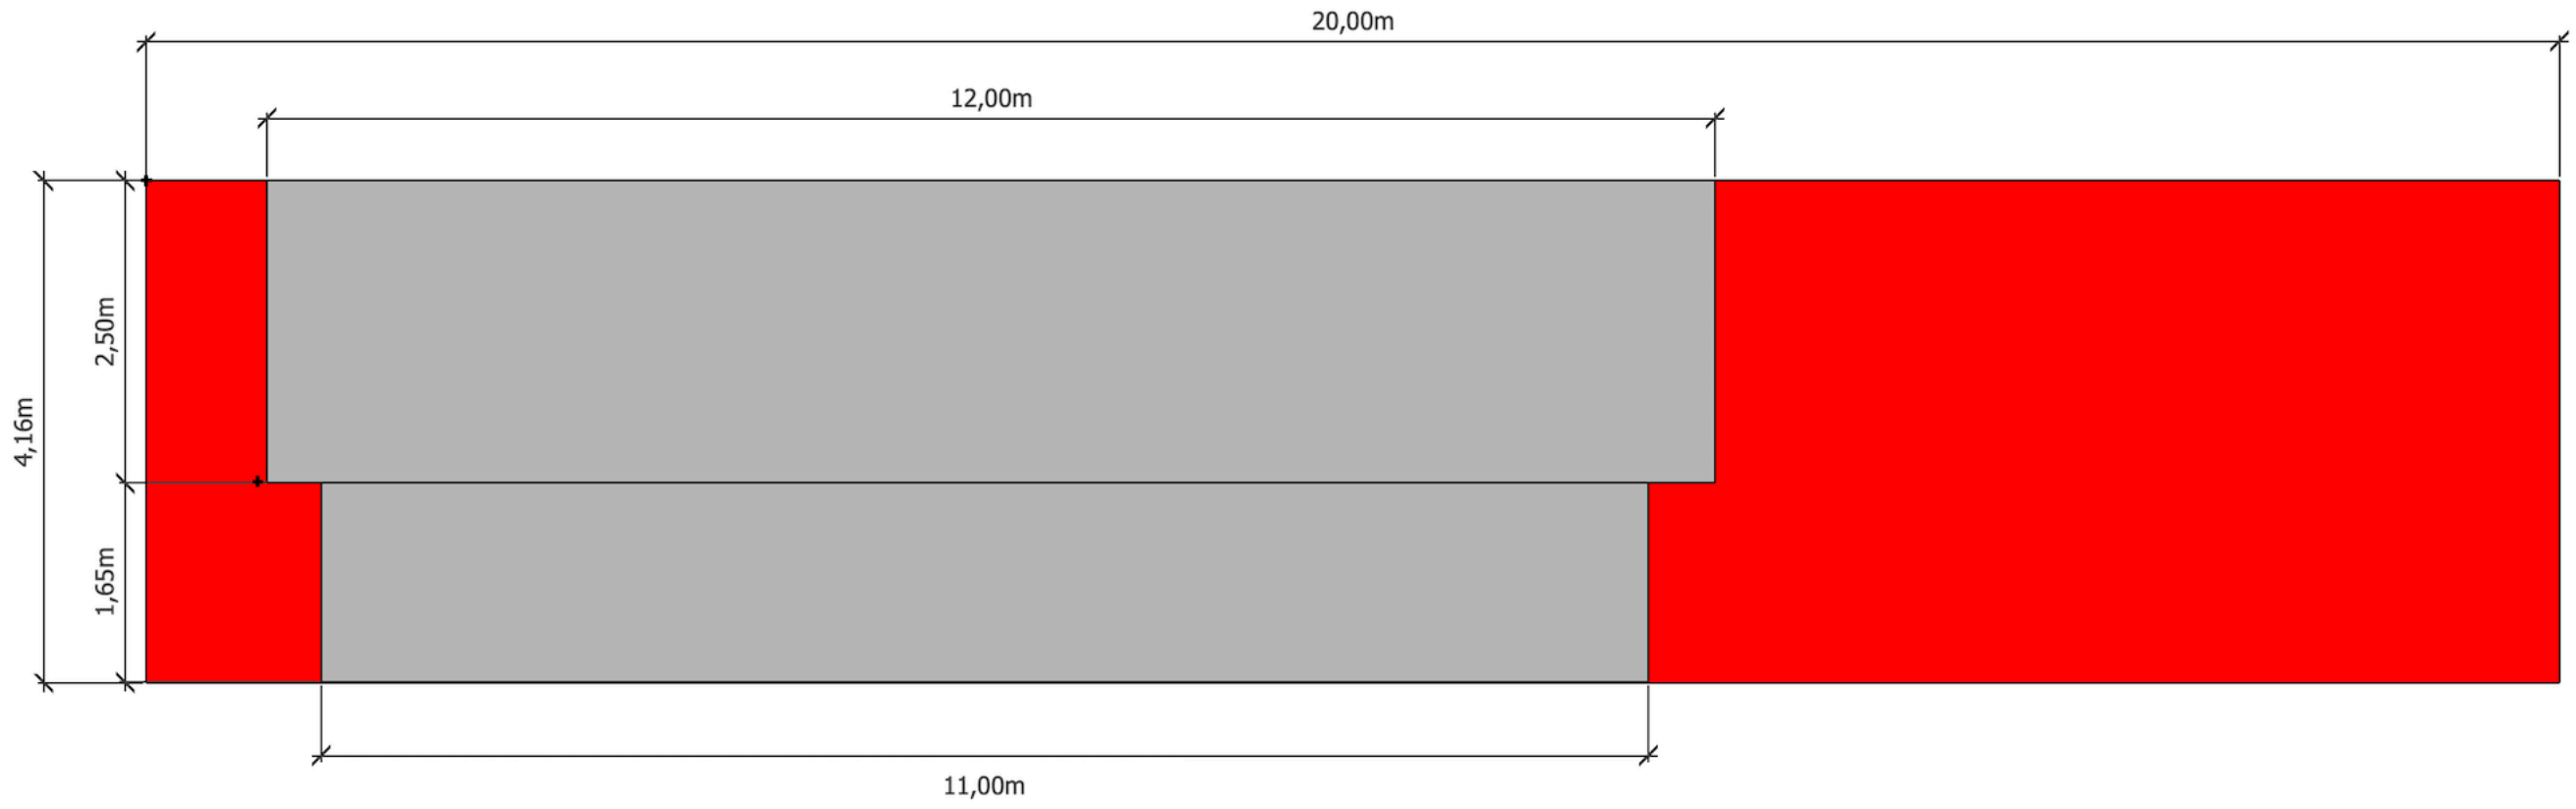

**A : Branding luifel : B 10.590mm x H 880mm**

**B : Branding stage right : B 1.600mm x H 2.800mm**

**C : Branding backwall : B 5.900mm x H 2.850mm**

**D : Branding stage left : B 1.500mm x H 2.850mm**

■ Podium

■ Ruimte om te parkeren