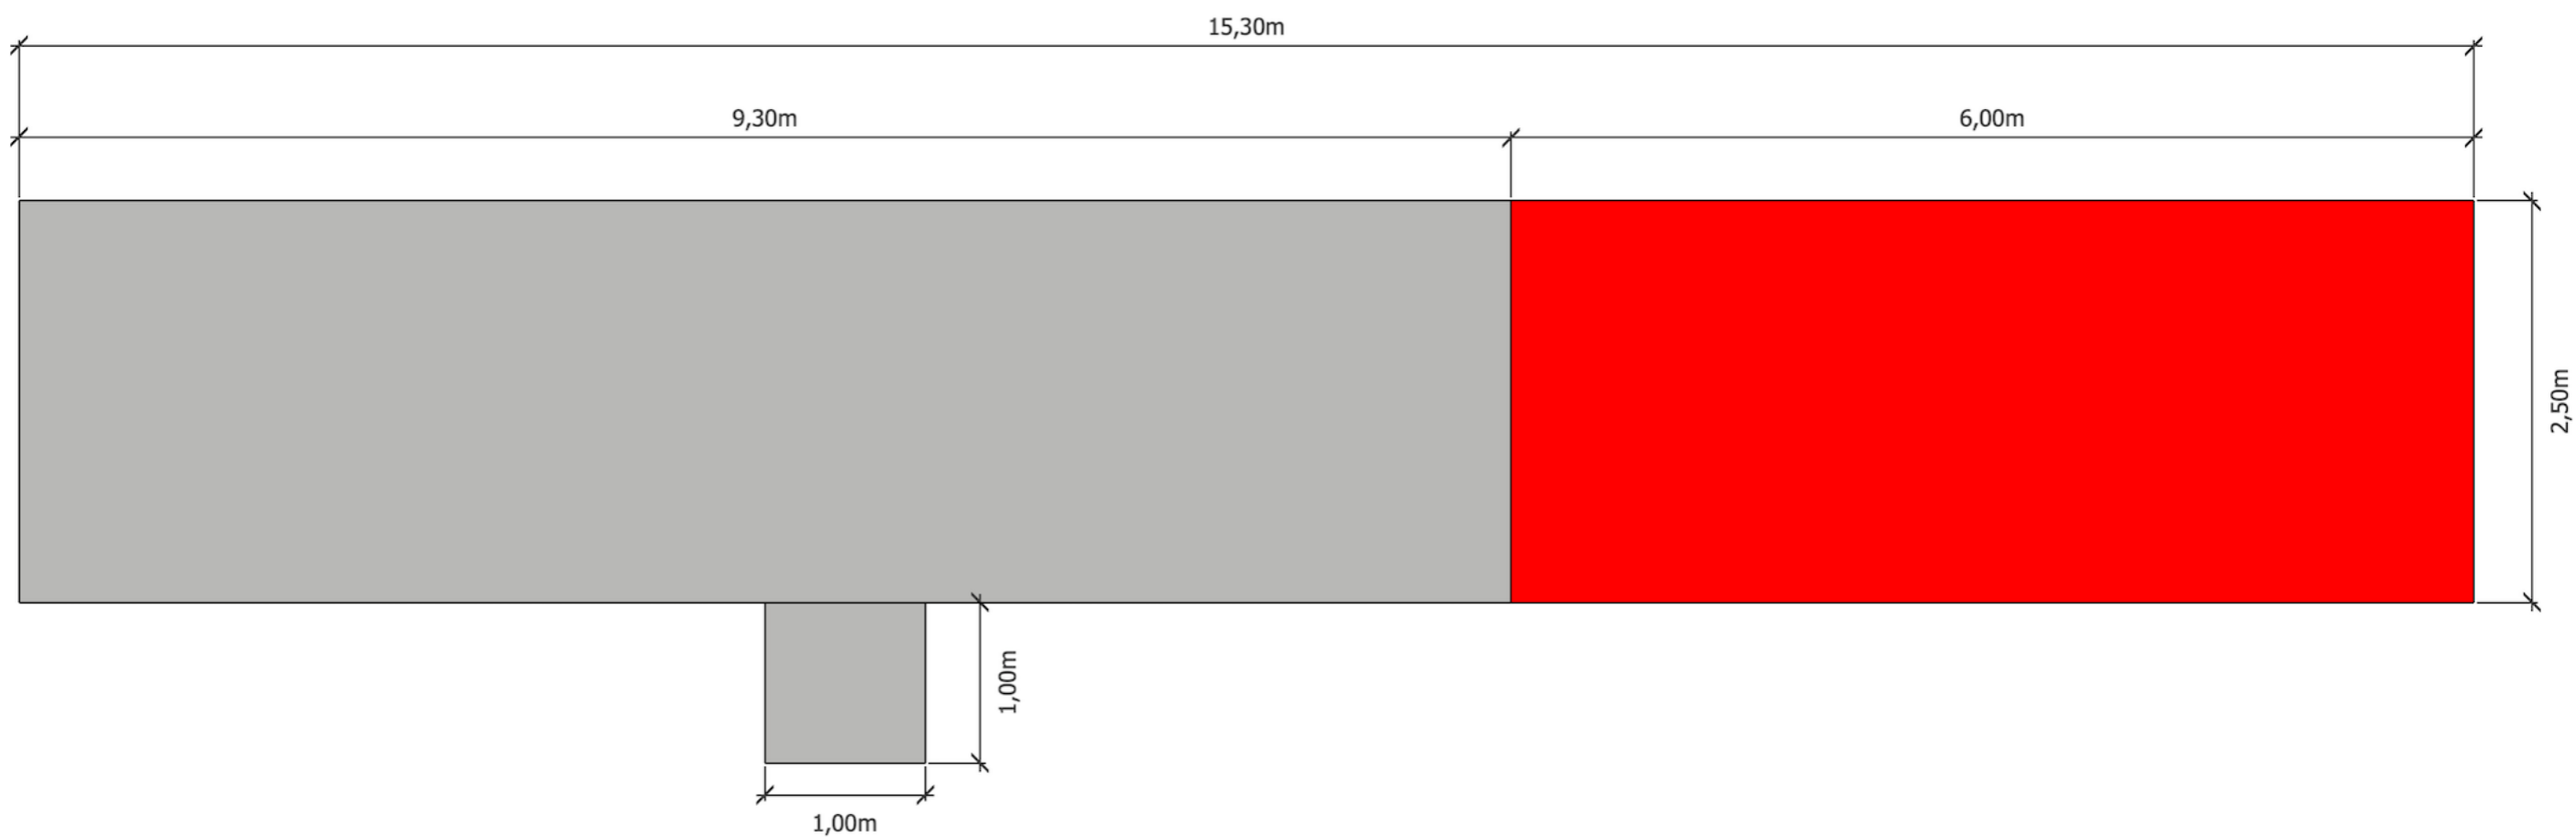

**A : Branding front : B 6.500mm x H 850mm**

■ Jury Small

■ Extra ruimte om te parkeren