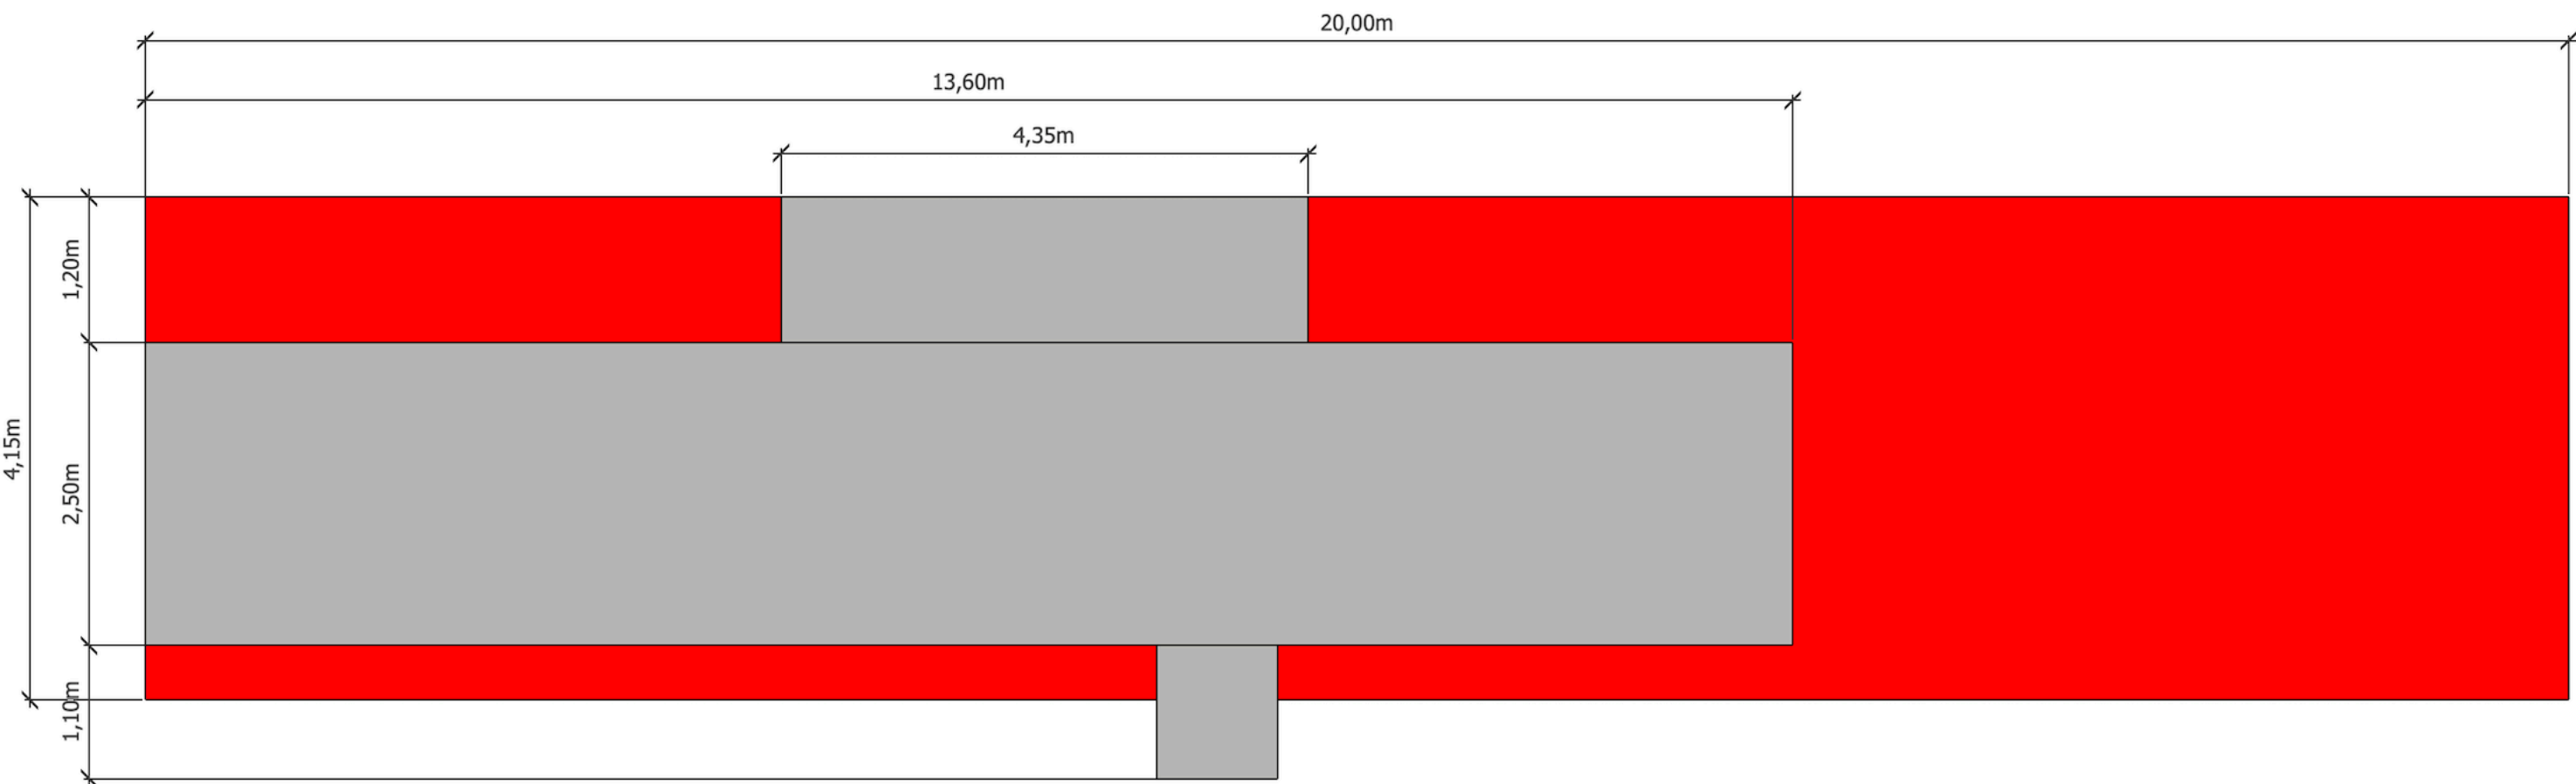

**A : Branding front : B 3.800mm x H 850mm**

**B : Branding mid : B 4.250mm x H 850mm**

**C : Branding back : B 4.000mm x H 850mm**

**D : Branding slide : B 850mm x H 850mm**

■ Jurywagen

■ Ruimte om te parkeren